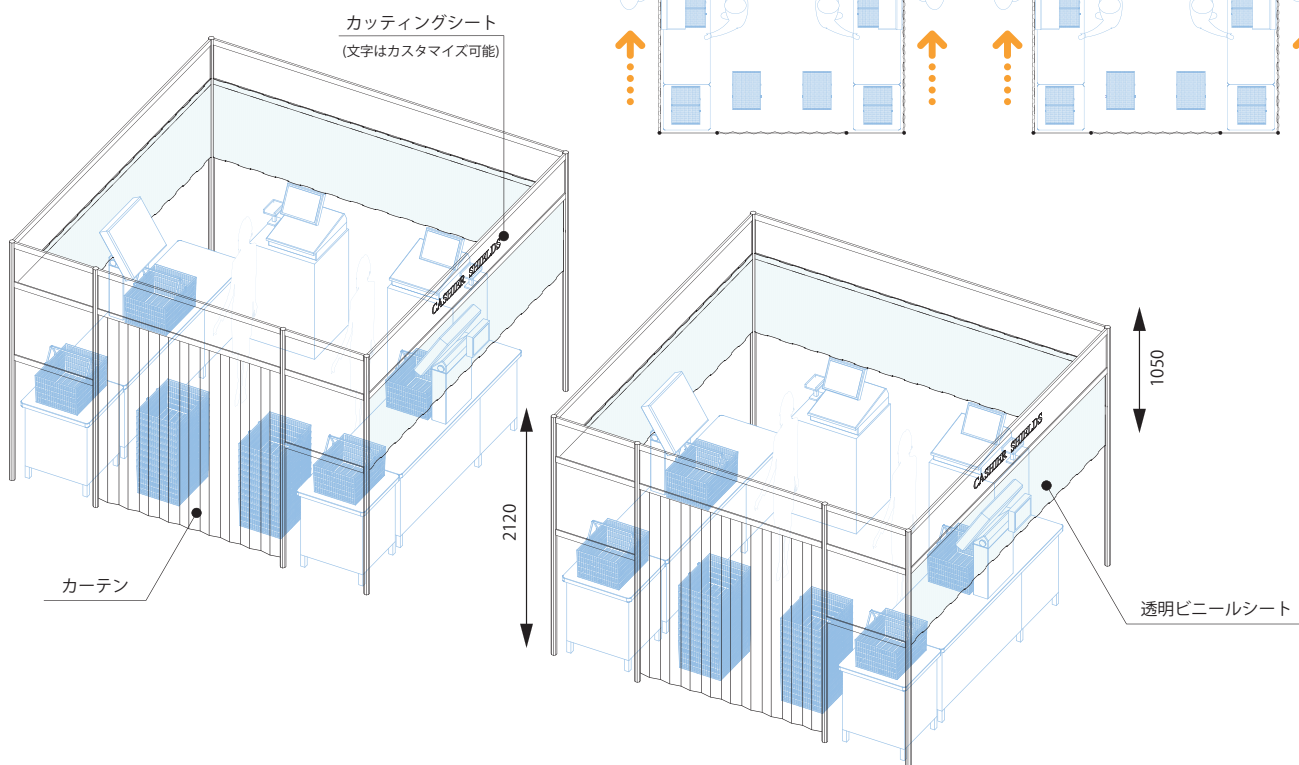

- 1 レジの形状に合わせた設計が可能であり、現状の店舗レイアウトは最低限の変更で対応可能。
- 2 四隅に柱を落とす事で安定感を確保。
- 3 上部盤面の寸法は調整可能。
- 4 レジカウンター前面全てをカバーするので飛沫予防効果UP!
- 5 ビニールは取替可能。
- 6 正面以外の面にもアクリル素材やツインパネルや板などを入れる事も可能。
- 7 自社保有資材による低コスト化を実現!

豊富で自由なカスタマイズ

上部盤面は基本は透明ですが、オプションでカラー素材やカットニングシールなどを貼る事も可能。

オプションで文字入れも可能。

ポールはアルミ、白、黒の基本3色に加えオプションで色替えも可能。
店舗の雰囲気に合わせて設計ができます。

メッシュパネル用カゴやS字フックも引っ掛けられるのでアルコールスプレーも置ける。

<設置例>

レジ背合わせ型

導入事例

四方を囲われているので「とても守られている感じがする」と、販売員の方、店長そして社長様も大絶賛！