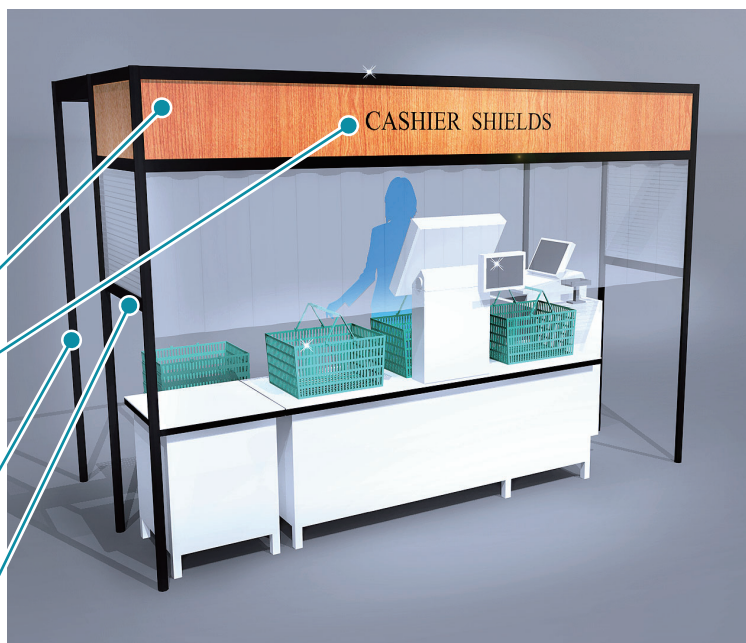

新型コロナ
対策!

店舗やレジの形状に合わせて設置可能!

飛沫感染防止カバー

キャッシャーシールド (商標登録出願中) (特許出願中)

安心

安全

短納期

特長

- 1 レジの形状に合わせた設計が可能であり、現状の店舗レイアウトは最低限の変更で対応可能。
- 2 四隅に柱を落とす事で安定感を確保。
- 3 上部盤面の寸法は調整可能。
- 4 レジカウンター前面全てをカバーするので飛沫予防効果UP!
- 5 ビニールは取替可能。
- 6 正面以外の面にもアクリル素材やツインパネルや板などを入れる事も可能。
- 7 自社保有資材による低コスト化を実現!

豊富で自由なカスタマイズ

上部盤面は基本は透明ですが、オプションでカラー素材やカットニングシールなどを貼る事も可能。

オプションで文字入れも可能。

ポールはアルミ、白、黒の基本3色に加えオプションで色替えも可能。
店舗の雰囲気に合わせて設計ができます。

メッシュパネル用カゴやS字フックも引っ掛けられるのでアルコールスプレーも置ける。

<設置例>

レジ背合わせ型

導入事例

四方を囲われているので「とても守られている感じがする」と、販売員の方、店長そして社長様も大絶賛！